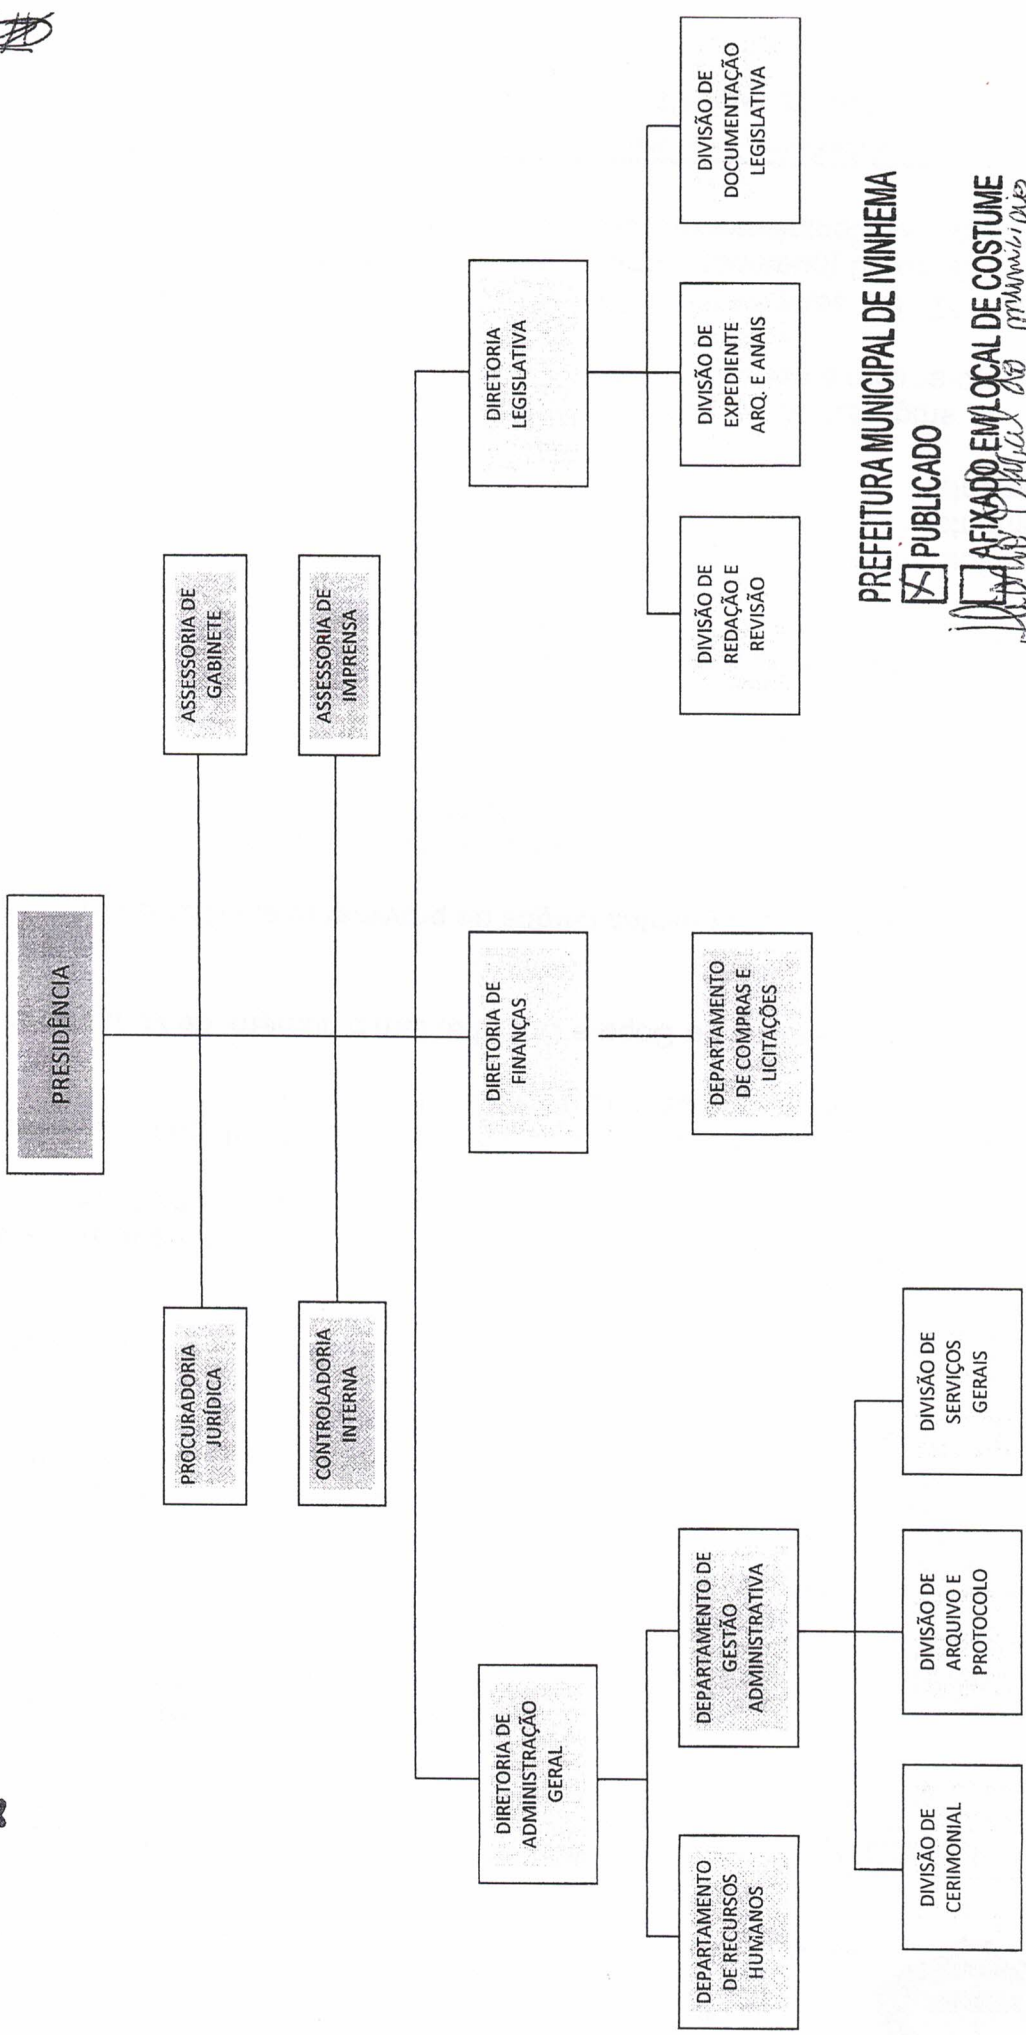

Câmara Municipal de Ivinehema

ESTADO DE MATO GROSSO DO SUL

~~108~~

PREFEITURA MUNICIPAL DE IVINEHEMA

PUBLICADO

AFIXADO EM LOCAL DE COSTUME

EM 21 de 1 de 2012

VISTO 108.